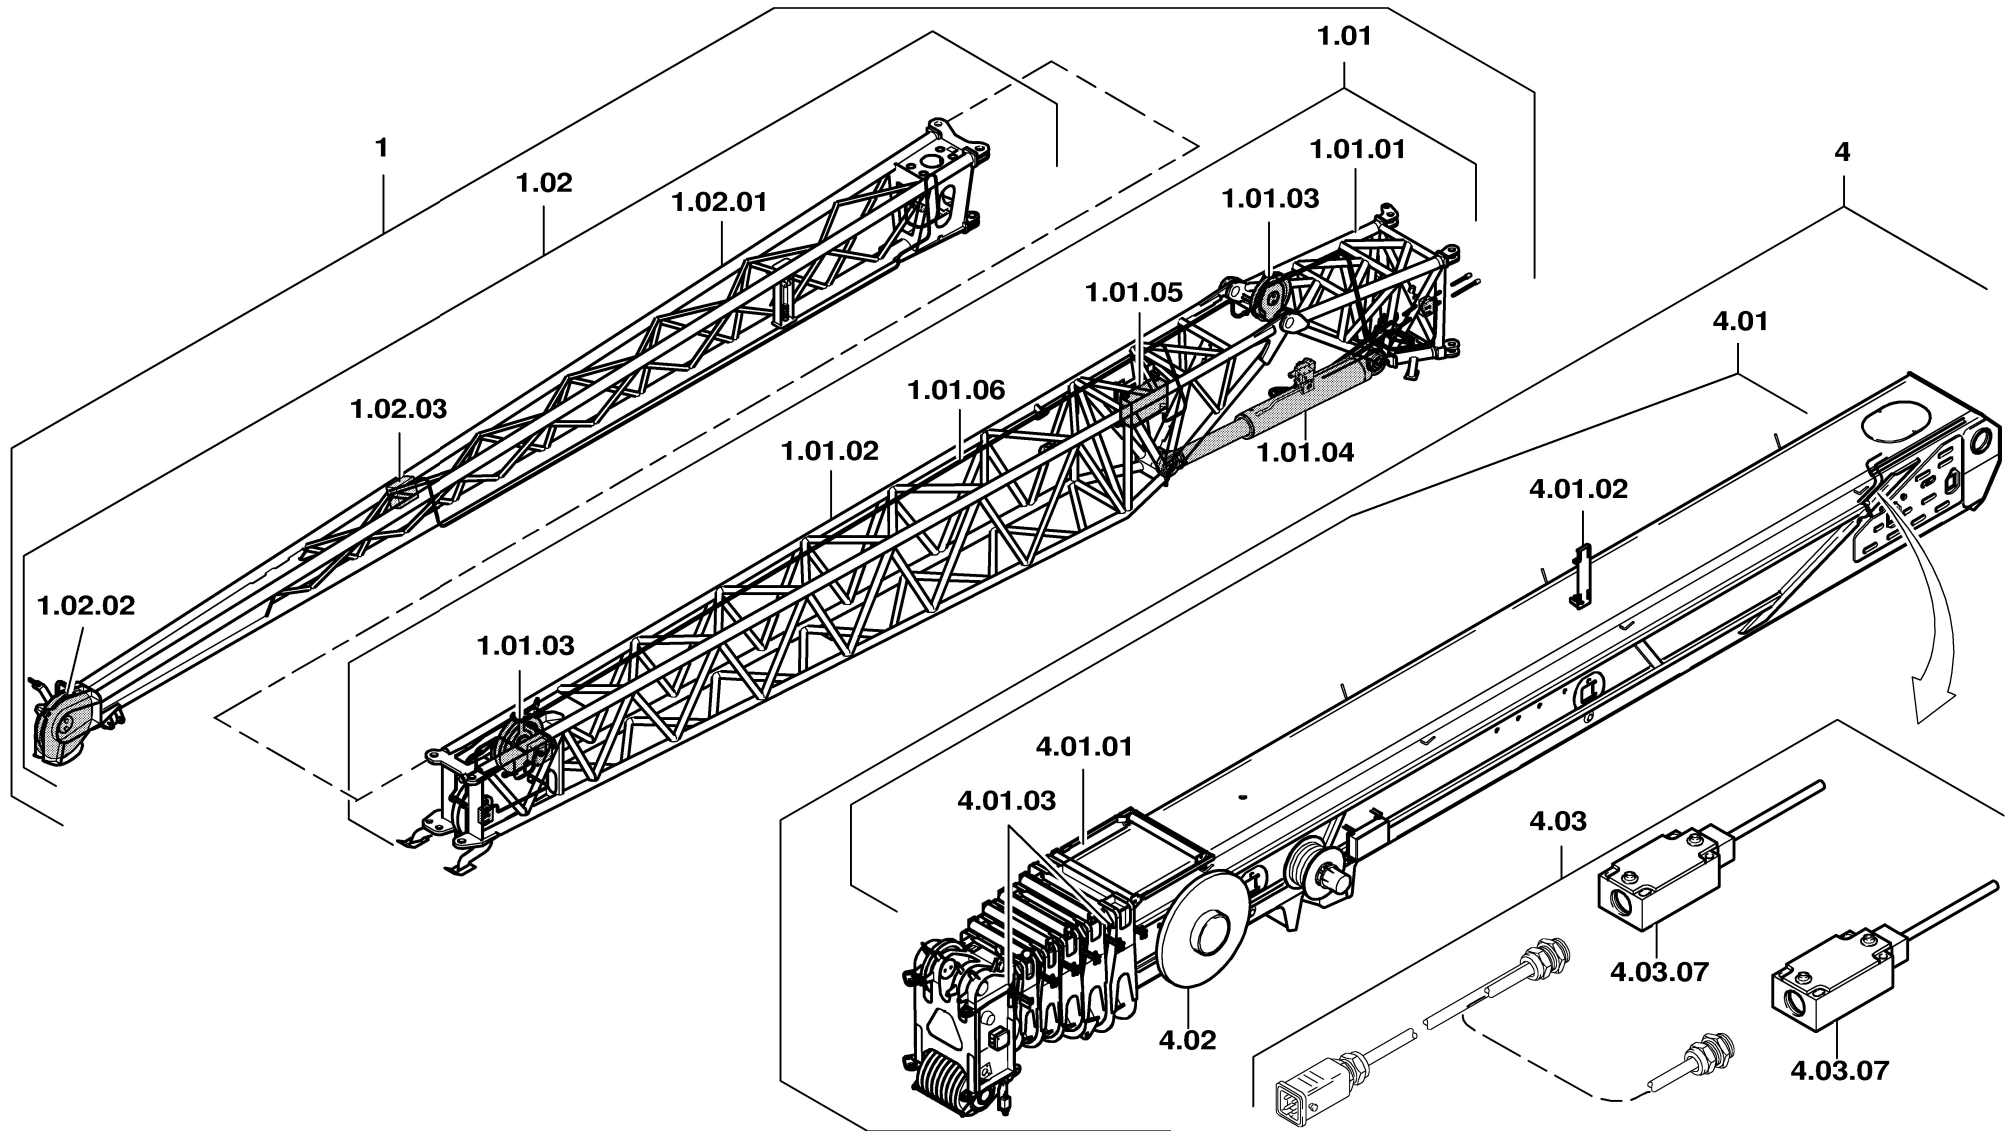

**GROVE**

SPITZE 30 M  
BOOM EXTENSION 30 M

BILDТАFЕL  
PICTORIAL DISPLAY

07.03

**3067158-ETL**

1/2

**GMK 6220**  
**BE 710**  
**G 173**

**GROVE**SPITZE 30 M  
BOOM EXTENSION 30 MBILDТАFEL  
PICTORIAL DISPLAY

07.03

**3067158-ETL**

2/2

**GMK 6220**  
**BE 710**  
**G 173**